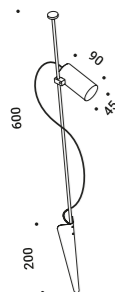

Un piccolo elfo luminoso da installare in giardino o all'interno di un vaso.  
Uno stelo sottile incastrato nel terreno e un piccolo proiettore a LED orientabile.  
Per illuminare un fiore, una pianta o semplicemente per accompagnare un percorso.  
Lampada con picchetto.

# GRILLO

Daniele Sprega / 2012

Floor / Direct / Outdoor

**Material** AISI 316L Stainless Steel - Metal

**Finish** .04 Matt Black

**Note** Outdoor lamp with spike. Adjustable in all directions. AISI 316L stainless steel stem. Black cable (5 m). *Apparecchio illuminante da esterno a picchetto. Orientabile in tutte le direzioni. Stelo in inox AISI 316L. Cavo nero (5 m).*